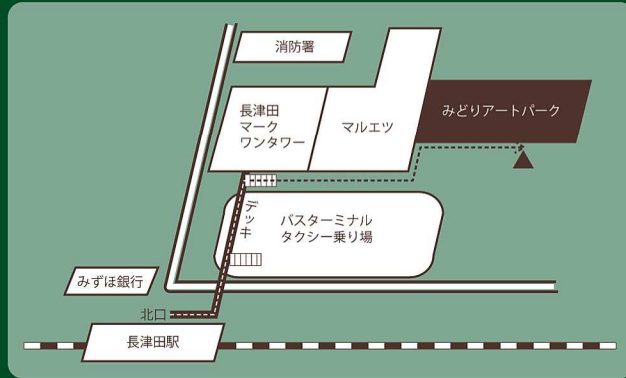

みんなでワークショップ
「注文の多い料理店
～ぷかぷか版～」 (演劇)

休憩時間にロビーにて
ゆうじ屋のケーキ販売、
ラブ・エロピースによる
歌とギターの
コンサートを行います

2018年
1月21日(日)

14:00～16:30
(13:30 開場)

みどりアートパーク
ホールにて

〈入場無料〉

◆問い合わせ先

045-453-8511 (NPO 法人ぷかぷか) 045-986-2441 (みどりアートパーク)

NPO 法人ぷかぷか HP: <http://pukapuka-pan.xsrv.jp/>

ぷかぷかパン

検索

◆みどりアートパークへのアクセス

JR 横浜線・東急田園都市線・こどもの国線
長津田駅北口から徒歩約4分。

主催: NPO 法人ぷかぷか 共催: 緑区民文化センター

協力: 演劇デザインギルド、デフ・パペットシアター・ひとみ、オペラシアターこんにやく座

資金協力: ヨコハマアートサイト