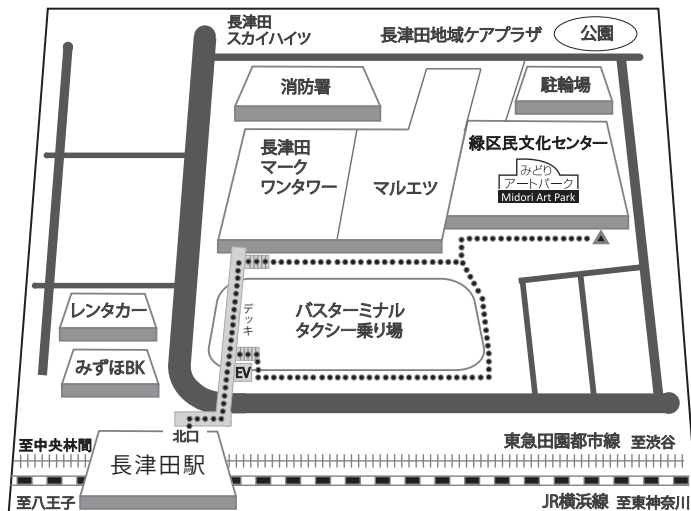

Map

※いただいた個人情報は本イベントと当館からの情報提供以外には使用いたしません。