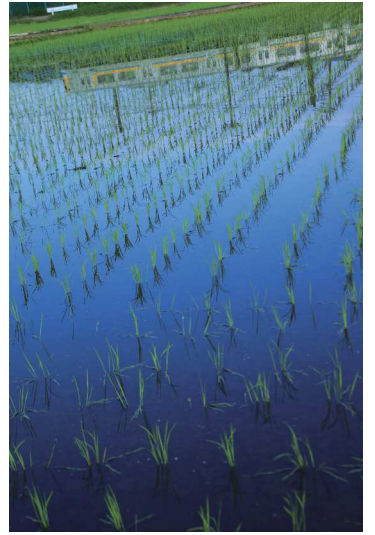

「鉄道写真を撮ってみよう」

みどりアートパーク 写真講座 2018

ワークショップ
第1回：4.28<土>

12:00～17:00 (こどもの国線沿線予定)

講師

ワークショップ
第2回：6.2<土>

12:00～17:00 (JR 横浜線沿線予定)

広田 泉 / 鉄道写真家

広田泉氏と講座参加者による写真展

2018.6.7<木>～10<日>/15<金>～17<日> 10:00～17:00 (最終日は15:00まで)
横浜市緑区民文化センター みどりアートパーク B1F ギャラリー 《入場無料》

日時 ◆ 第1回 2018年4月28日(土) 12:00～17:00 (こどもの国線沿線予定)

第2回 2018年6月2日(土) 12:00～17:00 (JR 横浜線沿線予定)

参加費 ◆ 1日のみ参加：10,000円/両日とも参加：13,000円