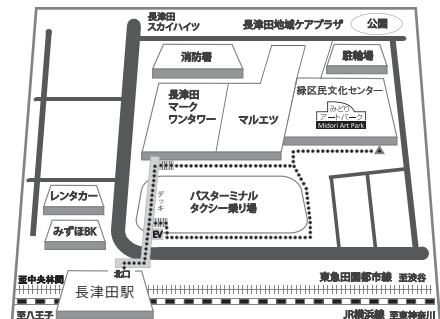

主催・お問い合わせ

横浜市緑区民文化センター みどりアートパーク
（JR横浜線・東急田園都市線・こどもの国線長津田駅北口より徒歩4分）

〒226-0027 横浜市緑区長津田二丁目1番3号

TEL 045-986-2441 FAX 045-986-2445

E-mail otoiawase@m-artpark.com Web <http://www.m-artpark.com/>

開館時間 9:00～22:00（受付窓口は21:00まで）

チカパンの

同日開催

いっしょにパントTIME!

2018.5.13 (日) 14:45 開場 / 15:00 開演

横浜市緑区民文化センター みどりアートパーク ギャラリー 全席自由（定員90名）

対象：小学生と保護者 チケット：おとな1,000円・こども500円

「いっしょにパントTIME!」ははじめてパントマイムに出会うこどもたちのためのプログラム。

おしゃべりをしながら人形やモノを使って小さい人から楽しめる工夫をしています。