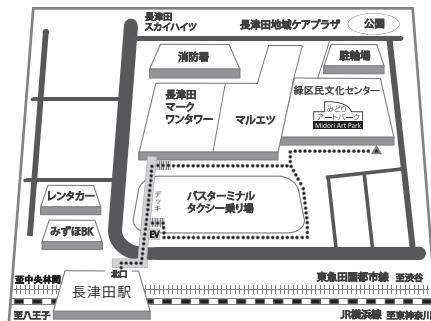

## 主催・お問い合わせ

横浜市緑区民文化センター みどりアートパーク  
（JR横浜線・東急田園都市線・こどもの国線長津田駅北口より徒歩4分）

〒226-0027 横浜市緑区長津田二丁目1番3号

TEL 045-986-2441 FAX 045-986-2445

E-mail otoiawase@m-artpark.com Web <http://www.m-artpark.com/>

開館時間 9:00～22:00（受付窓口は21:00まで）