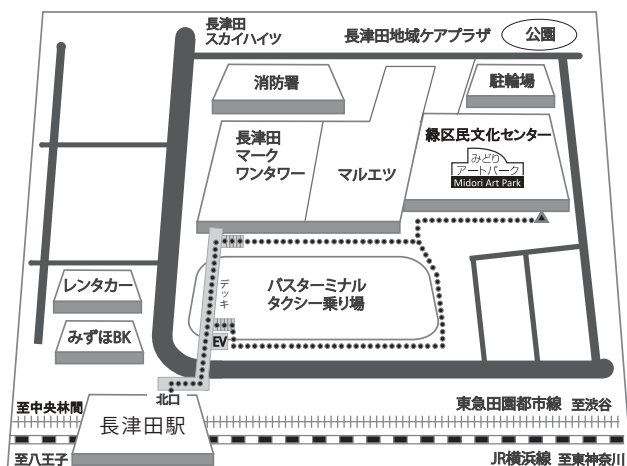

アクセス・マップ

みどりの
アートパーク
Midori Art Park

横浜市緑区民文化センター みどりアートパーク

〒226-0027 横浜市緑区長津田二丁目1番3号

TEL 045-986-2441 FAX 045-986-2445

E-mail otoiawase@m-artpark.com WEB <http://www.m-artpark.com/>

《開館時間》9:00 ~ 22:00 (受付窓口は 21:00 まで)

JR 横浜線、東急田園都市線・こどもの国線「長津田」駅北口より徒歩4分
※みどりアートパークには専用の駐車場はございません。公共交通機関のご利用をお願い申し上げます。
※身体障がい者(車イスご利用)の方のお車でのご来館については、あらかじめご相談ください。