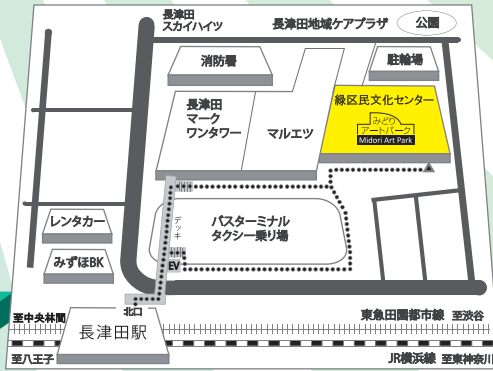

WS1
体験しよう！
劇場つくり
体験しよう！
劇場つくり

WS2
舞台から
声も届けるには
発声講座

WS3
ダンス
ダンス
ダンス

WS4
歌よう！
ミュージカル
ナンバー

第10回
中高生のための舞台、
演劇ワークショップコレクション

おいでよ！
劇場
遊ぼう！
表現の
ひろばで

WS6
戯曲の
読み解き方と
セリフの
発し方

WS5
日本のおどろ
体験講座 & 日本
劇場の歴史
も知ろう

歌ったり、踊ったり、演じたり、
それからファンタジーの世界を作ったり、
様々な舞台やドラマの楽しみ方を
この夏体験できる4日間。
新しい表現との出会いが
みどりアートパークで待ってるよ！

WS7&8
えんげき
1と2
を作ろう！

みどりアートパーク 劇場

JR 横浜線、東急田園都市線・こどもの国線 長津田駅北口から徒歩4分。
みどりアートパーク(緑区民文化センター)専用の駐車場はございませんので
公共交通機関のご利用をお願いいたします。

いただいた個人情報はワークショップと期間中の保険加入およびホールからのご案内以外には使用いたしません。

- 募集人数**
各ワークショップにつき20名(先着順で受付)
- 参加費**
1ワークショップにつき100円
希望のワークショップを選んで参加できます。
ただし23日のWS7と8は連続で受講してください。
- 申込方法**
ホール受付、もしくは電話にて
<お申し込み・お問い合わせ>
緑区民文化センター(みどりアートパーク)
tel: 045-986-2441
- 主催**
緑区民文化センター(みどりアートパーク)