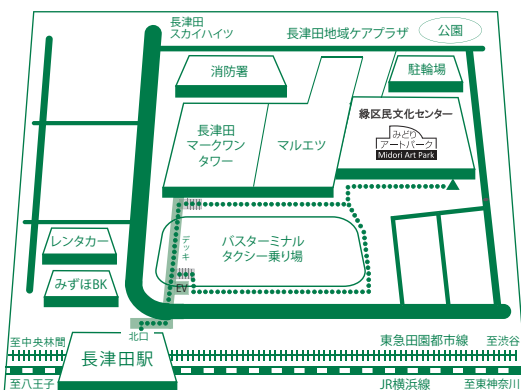

# ART

2018 緑・芸術祭

平成30年 **10月28日** (日) ~ **11月4日** (日)

午前**10時** ~ 午後**5時** (最終日は午後3時まで) **入場無料**

横浜市緑区民文化センター みどりアートパーク ギャラリー・会議室

緑区民公募による美術展です。お気軽にお越しください。