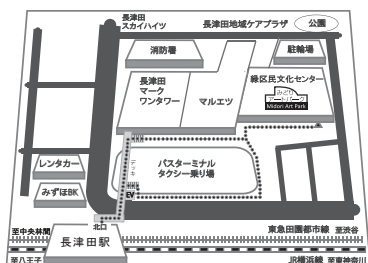

フリーマーケット 12/1(土)

地下1階会場で26軒の出店の皆さんが、
手作り品、アクセサリー、雑貨、子供用品など色とりどりの
品物をご用意して皆様のお越しを心からお待ちしております！
是非、お立ち寄りください！！

ギャラリー 11/30(金)~12/2(日)

【星 エミコ個展】東京藝術大学卒業
「横浜では初めての個展になります。油絵で人物画を描いています。
是非、ご覧になってください。」

※開催時間：11/30(金)13時～、12月1日(土)12時～、12月2日(日)11時30分～

スタンプラリー ※12/1(土) 限定

地下1階 フリーマーケット会場、1階 ホワイエ・ながった市会場でそれぞれご購入されましたら、専用の用紙に各店舗でスタンプを押印します。スタンプ印が指定数揃ったら、地下1階の抽選会場で景品を差し上げます。※先着500組、空くじなし

〔協賛〕※敬称略・順不同

イムス横浜国際看護専門学校/学校法人 森村学園/香港飲茶 臥龍/キッズパスポート/(株)鈴幸ハウス 横浜長津田店/デンタルクリニック長津田
環境霊園 横浜みどりの里・みどりの森おたすけ隊/炭火焼 白熊/創作菓子 アトリ/創菜美酒 たかお/大林寺/武井商事(株)/土志田建設(株)
(株)三光電気/(株)すがのや/(株)高尾土木/(株)丸産技研/(有)市川板金工業所/(有)岩川園/(有)河原製作所/(株)Berry/(有)岸田屋酒店/横浜銀行
(有)関建具店/(有)武明鋳金工業所/(有)中山肉店/(有)山下木材店/(有)ヤマノ電設/ヘアリゾート ヴィボ/(株)カワグチ/きらぼし銀行長津田支店
東急リパブル(株)/東洋システム(株)/長津田駅北口郵便局/長津田郵便局/読売センター 長津田/(有)鈴木不動産/神輿同好会 緑和陸/横浜葬祭(株)
ハウジングセンター(株)長津田営業所・長津田南口営業所/パブ スナック アキナ/美容室 CLASSY/美容室 夢細工/横浜農業協同組合 長津田支店
都筑開発(株)/横浜緑ロータリークラブ/スターチャイルド長津田ナーサリー/医療法人若葉会 横浜田園都市病院/中華料理 誠苑/(株)上條制作室
明治安田生命保険相互会社 横浜支社緑営業所/(株)ハウスショップ神奈川長津田店/メガネストアー長津田店/住友生命 ヨコハマ緑支部
(有)カワハラプリント/今道敏郎税理士事務所/ダイニングNABANA/葉山山医王院 福泉寺/フィールドアスレチック横浜つくし野コース
葉山ガーデン横浜長津田店/TORIS倶楽部/恒亜商事/井上勝昭/久保田敏子/小泉俊夫/岩崎卓也

〔開催場所〕 緑区民文化センター みどりアートパーク

〒226-0027 横浜市緑区長津田二丁目1番3号 ※ホール・施設受付窓口は1階です。

JR横浜線・東急田園都市線・こどもの国線「長津田」駅北口より徒歩4分

開館時間 9:00~21:00

※みどりアートパークには専用の駐車場はございません。公共交通機関のご利用をお願い申し上げます。

※隣接する駐車場は商業施設が管理運営する駐車場であるため、時間帯によっては大変混雑する場合がございます。

満車表示がある場合を含め、マークタウン敷地外周辺道路では、駐車入場待ち目的等一切の駐停車行為は禁止されておりますのでご注意ください。

※身体障がい者(車イスご利用)の方のお車のご来館については、あらかじめご相談ください。