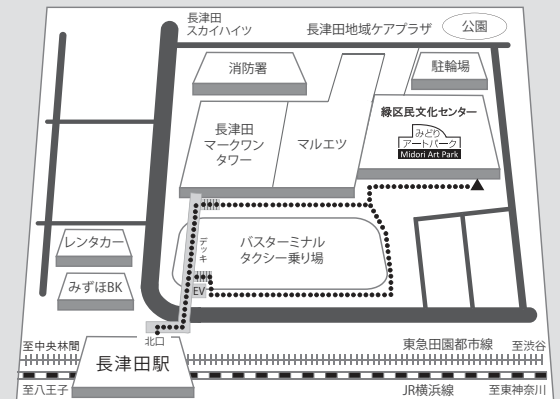

【ファミポート直販】

お近くのファミリーマート設置の端末装置「ファミポート」より直接ご購入ください。

※車椅子席をご利用の方は事前にお問い合わせください。

Contact 主催・お問い合わせ

横浜市緑区民文化センター みどりアートパーク

〒226-0027 横浜市緑区長津田二丁目 1 番 3 号
TEL 045-986-2441 FAX 045-986-2445
E-mail otoiawase@m-artpark.com WEB <http://www.m-artpark.com/>

【開館時間】9:00 ~ 22:00（受付窓口は 21:00 まで）

※いただいた個人情報は本イベントと当館主催事業のご案内に使用させていただくことができます。他の目的・第三者への提供・開示を行うことはございません。

Access アクセス

JR 横浜線、東急田園都市線・こどもの国線
長津田駅北口より徒歩 4 分

※みどりアートパークには専用の駐車場はございません。公共交通機関のご利用をお願い申し上げます。
※身体障がい者（車椅子ご利用）の方のお車でのご来館につきましては、あらかじめご相談ください。