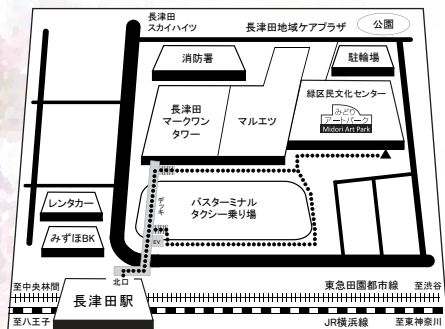

祈りの コンサート

～あの日を忘れない～

あの日、すべての人々にとって悲しい出来事が起こりました。
私たちはあの日を忘れてはなりません。すべての人々の未来のために。

2019.3.10<日> 13:30 開演(13:00 開場)

横浜市緑区民文化センター

みどりアートパーク ホール 入場無料・全席自由

※満席の場合は客席へのご入場をお断りさせていただきます。

当日会場で寄付金を募ります。集まった寄付金は被災した地域の文化や芸術を支援している団体に寄付させていただきます。

〈出演〉 大矢菜季 (ソプラノ)   小田野直子 (ピアノ)   木村有沙 (サクソフォン)
自由ノート (フルート)   トランピア (トランペット・ピアノ)   中本優衣 (ピアノ)
新山開 (ヴァイオリン)   西村祐 (フルート)   真崎佳代子 (マリンバ)
リーブルサクソフォンカルテット (サクソフォン)   クワイア Cielo   MAP クワイア

〈司会〉 鵜飼一嘉

〈後援〉 長津田自治連合会 長津田商店街協同組合 長津田地区社会福祉協議会 長津田地域ケアプラザ

◎主催・お問い合わせ

横浜市緑区民文化センター みどりアートパーク

〒226-0027 横浜市緑区長津田二丁目1番3号

TEL 045-986-2441 FAX 045-986-2445

E-mail otoiawase@m-artpark.com WEB <http://www.m-artpark.com/>

◀開館時間> 9:00 ~ 22:00 (受付窓口は 21:00 まで)

◎アクセス

JR 横浜線、東急田園都市線・こどもの国線「長津田」駅北口より徒歩 4 分

※みどりアートパークには専用の駐車場はございません。公共交通機関のご利用をお願い申し上げます。

※身体障がい者(車イスご利用)の方のお車でのご来館については、あらかじめご相談ください。

※いただいた個人情報は本イベントと当館主催事業のご案内に使用させていただいております。他の目的、第三者への提供・開示を行うことはございません。

〈協賛〉 長津田郵便局 長津田駅北口郵便局 長津田音祭り実行委員会

明光義塾! スクールIE!