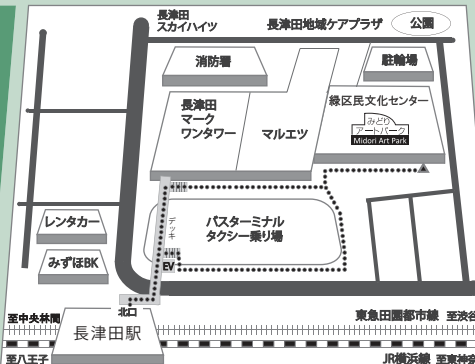

身体で聴こう音楽会 Vol.6「鈴木より子の歌声のおもちゃ箱」

2月3日(日) 13:30 開場 / 14:00 開演 全席自由
【入場料】無料(要事前申込)【会場】1Fホール
【出演】鈴木より子(歌)、津田直士(ピアノ)、神奈川県立二俣川看護福祉高等学校手話部(手話歌)

ヴォイストレーニングクラス

2月8日(金) 14:00～15:30
【受講料】1,000円【会場】B1Fリハーサル室【講師】野呂愛美

ナビゲーター ニシムラ・ユウとひらく

「クラシック音楽への扉・シーズン3」 Vol.11

2月12日(火) 10:00～11:30 定員60名 未就学児入場不可
【受講料】1回券800円【会場】B1Fリハーサル室
【講師】ニシムラ・ユウ【協力】アキュフェーズ株式会社、フォスター電機株式会社

アフタヌーンコンサート #8 ～アイリッシュフルートを愉しむ～

2月19日(火) 13:30 開場 / 14:00 開演 全席指定 未就学児は親子室のみ(限定6席)
【入場料】1,500円【会場】1Fホール
【出演】O' jizo (豊田耕三・長尾晃司・中村大史)

MAP

JR 横浜線、東急田園都市線・こどもの国線「長津田駅」北口より徒歩4分。
※みどりアートパーク(横浜市緑区民文化センター)には専用の駐車場はございません。公共交通機関のご利用をお願い申し上げます。
※隣接する駐車場は商業施設が運営管理する駐車場であるため、時間帯によっては大変混雑する場合がございます。
※満車表示がある場合を含め、マークタウン敷地外周辺道路では、駐車入場待ち目的等一切の駐停車行は禁止されておりますのでご注意ください。
※身体障がい者(車椅子利用)の方の車での来館については、あらかじめご相談ください。