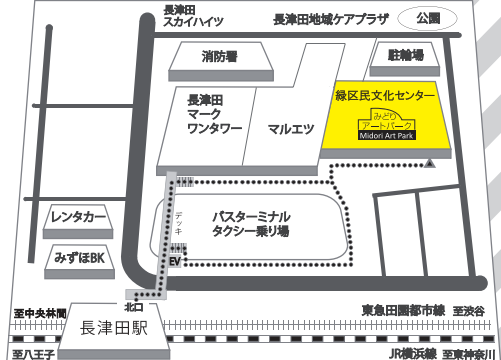

ワークショップ
4

歌おう!
ミュージカル
ナンバー

ワークショップ
6

語りかける
舞台空間の作り方
舞台美術
のさいしょ

中高生のための
舞台・演劇ワークショップ

第8回

コレクション

募集人数
各ワークショップにつき20名(先着順で受付)

参加費
1ワークショップにつき100円
希望のワークショップを選んで参加できます。
ただし28日のWS7と8は連続で受講してください。

申込方法・お問合せ
ホール受付、もしくは電話にて
緑区民文化センター(みどりアートパーク)
tel: 045-986-2441

主催
緑区民文化センター(みどりアートパーク)

みどりアートパークホール

JR 横浜線、東急田園都市線・こどもの国線 長津田駅北口から徒歩4分。
みどりアートパーク(緑区民文化センター)専用駐車場はございませんので
公共交通機関のご利用をお願いいたします。